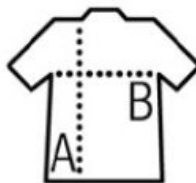

## Imperial Women

Dámské tričko z těžké bavlny

**SOL'S**<sup>®</sup>  
the fair spirit

Velikostní tabulka:

Sizes	S	M	L	XL	XXL	3XL*
A/B	61/41	63/44	65/47	67/50	69/53	71/56