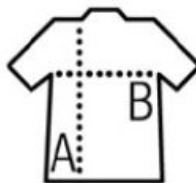

## Imperial Women

Dámské tričko z těžké bavlny

**SOL'S**<sup>®</sup>  
the fair spirit

Velikostní tabulka:

Sizes	S	M	L	XL	XXL	3XL*
A/B	61/41	63/44	65/47	67/50	69/53	71/56

**SOL'S**  
the fair spirit

SOL'S

SOL'S